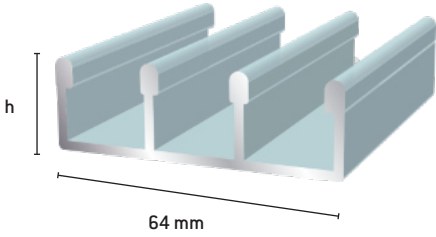

Profiilit myös määrämittaan sahattuina valmiina asennussarjoina.

Suosittelava oven max-koko 1100 x 2500 mm.

Sami 4-sakarainen yläprofiili

h=25 mm	
124	Luonnon väri
143	Valkoinen
264	Ruskea
2645	Ral 7024

Sami 4-sakarainen alaprofiili