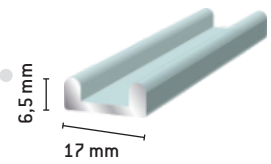

Liukulasin yläprofiili

- 157 Luonnon väri
- 1571 Valkoinen*

Liukulasin vaunuprofiili

- 156 Luonnon väri
- 1561 Valkoinen*

Liukulasin alaprofiili

- 155 Luonnon väri
- 1551 Valkoinen*

Fiber

- 37270 yläprofiili h=13 mm (korkea)
Luonnon väri
- 37260 alaprofiili h=7 mm (matala)
Luonnon väri
- 37261 Fibermuovi