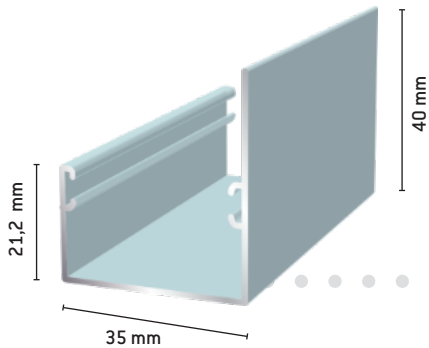

JAKOSEINÄ KIINTEÄ + LIUKUVA (kynnyksetön)

Martta yläliukuprofiili

- 2904 Luonnon väri
- 2905 Valkoinen
- 2906 Ruskea

Martta kehysprofiili, uran syvyys 17 mm

- 290 Luonnon väri
- 2901 Valkoinen
- 2902 Ruskea
- 2903 Ral 7024

Martta kehysprofiili, uran syvyys 19 mm (Tilaustuote, tarkista minimimäärä)

- 297 Luonnon väri
- 2971 Valkoinen
- 2973 Ral 7024

Martan alaohjuri

- 2914 Luonnon väri
- 2915 Valkoinen
- 2916 Ruskea

Martta jakoprofiili, uran syvyys 15 mm

- 291 Luonnon väri
- 2911 Valkoinen
- 2912 Ruskea
- 2913 Ral 7024

C-yläliukukisko K 75

- 2907 Luonnon väri
- 2908 Valkoinen
- 2910 Ruskea
- 2917 Pyörästö K 75

Riippuva laakeripyörä + 2 priikkaa

127

Pölyharja (3 mm)

106

Pallonivelsäätöjalka + kierretulppa

1671