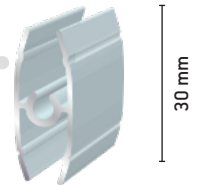

HELMI PEILIOVIPROFIILIT (alakantoinen)

Suosittelava oven maksimi leveys 900mm, korkeus 2500 mm

Helmi pysty

294 Luonnon väri
2941 Valkoinen

Helmi jakopiena

295 Luonnon väri
2951 Valkoinen

Helmi vaaka

293 Luonnon väri
2931 Valkoinen