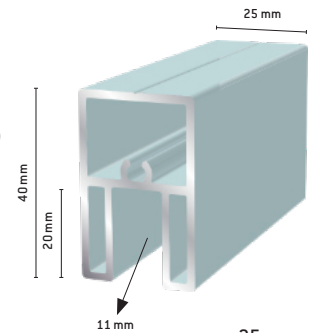

Martta kehysprofiili, uran syvyys 19 mm (Tilaustuote, tarkista minimimäärä)

- 297 Luonnon väri
- 2971 Valkoinen
- 2973 Ral 7024

Martan alaohjuri

- 2914 Luonnon väri
- 2915 Valkoinen
- 2916 Ruskea