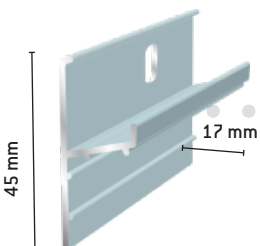

19 x 50

- 230 Luonnon väri
- 231 Ruskea*
- 298 Valkoinen*

11 x 17A-tyyppi

- 350 Kirkas
- 351 Luonnon väri
- 352 Ruskea*
- 453 Valkoinen*

Myrskylista

- 260 Kirkas

I - C HYLLYJÄRJESTELMÄ

Seinäkisko