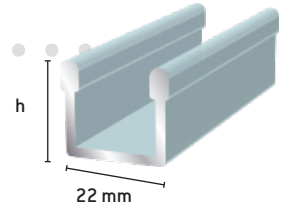

SAMI TERASSI-/PARVEKEJÄRJESTELMÄ 1K LASILLE

Profiilit myös määrämittaan sahattuina valmiina asennussarjoina.

Suosittelava oven max-koko 1100 x 2500 mm.

Sami 4-sakarainen yläprofiili

h=25 mm	
124	Luonnon väri
143	Valkoinen
264	Ruskea
2645	Ral 7024

Sami 4-sakarainen alaprofiili

h=20 mm	
1241	Luonnon väri
1431	Valkoinen
2541	Ruskea
2646	Ral 7024

Sami 2-sakarainen, ylä / ala

h=25 mm (ylä), h=20 mm (ala)	
1242	Luonnon väri
1432	Valkoinen
2642	Ruskea
2647	Ral 7024

Sami 3-sakarainen yläprofiili

h=25 mm	
1243	Luonnon väri
1433	Valkoinen
2643	Ruskea
2648	Ral 7024

Sami 3-sakarainen alaprofiili

h=20 mm	
1244	Luonnon väri
1434	Valkoinen
2644	Ruskea
2649	Ral 7024

Sami vaakapuite

123	Luonnon väri
142	Valkoinen
265	Ruskea
2651	Ral 7024

Sami jakopieni ruuvitaskulla

1234	Luonnon väri
1235	Valkoinen
1236	Ruskea
2652	Ral 7024

Sami pystyprofiili

118	Luonnon väri
139	Valkoinen
266	Ruskea
2656	Ral 7024

Sami 2-vedin pystyprofiili

1181	Luonnon väri
1381	Valkoinen
2661	Ruskea
2657	Ral 7024