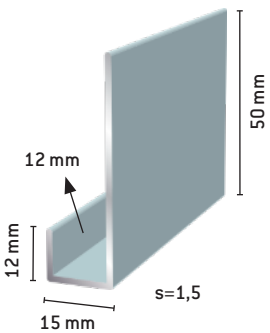

KASETTI-, VÄLISEINÄ- JA JULKISIVULASIPROFIILIT

Kasettiprofiili, kiinteälle eristyslasille

- 152 Luonnon väri
- 1521 Valkoinen
- 1522 Ruskea

JULKISIVULASI- ja Z-PROFIILIT

Alaprofiili

- 8908 Kirkas
- 89080 Luonnon väri