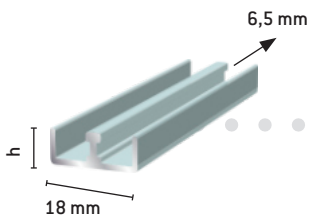

Liukulasin yläprofiili

- 157 Luonnon väri
- 1571 Valkoinen*

Liukulasin vaunuprofiili

- 156 Luonnon väri
- 1561 Valkoinen*

Liukulasin alaprofiili

- 155 Luonnon väri
- 1551 Valkoinen*

Fiber

- 37270 yläprofiili h=13 mm (korkea)
Luonnon väri
- 37260 alaprofiili h=7 mm (matala)
Luonnon väri
- 37261 Fibermuovi