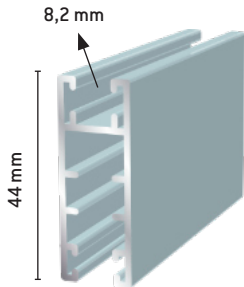

Sami vaakapuite

123	Luonnon väri
142	Valkoinen
265	Ruskea
2651	Ral 7024

Sami jakopieni ruuvitaskulla

1234	Luonnon väri
1235	Valkoinen
1236	Ruskea
2652	Ral 7024