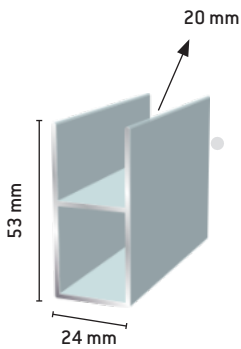

Sami lukkoseinä 5m

2122	Luonnon väri
2123	Valkoinen
2124	Ruskea
2125	RAL 7024