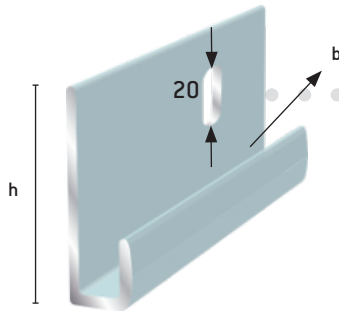

PEILIPROFIILIT

*-merkityt maalautetaan tilauksesta

J-Profiilit 20 mm korkealla reiällä

4 mm peilille

$h=35$ mm, $b=6$ mm, kiiltokulta $b=7,8$ mm

- 151 luonnonväri
- 1511 valkoinen
- 1513 kiiltokulta
- 1514 kiiltoanod. LV
  Anodisoitu musta

6 mm peilille

$h=35$ mm, $b=8,5$ mm

- 150 luonnonväri
- 1501 valkoinen
- 1503 mattakulta
- 1504 kiiltoanod. LV
  Anodisoitu musta