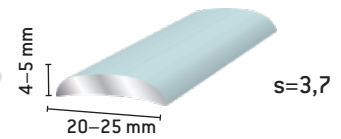

- F206280 Luonnon väri

ERIKOISPROFIILIT ja TAULUKEHYSLISTA

Autokoriprofiili
776 Luonnon väri

77250 Luonnon väri

Puolipyörölista

Luonnon väri
2040 20 x 4 mm
58130 25 x 5 mm

16810 Luonnon väri

Sauman peitelista