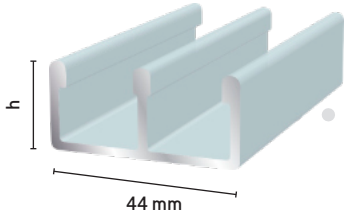

SAMI TERASSI-/PARVEKEJÄRJESTELMÄ 1K LASILLE

Profiilit myös määrämittaan sahattuina valmiina asennussarjoina.

Suosittelava oven max-koko 1100 x 2500 mm.

Sami 4-sakarainen yläprofiili

h=25 mm	
124	Luonnon väri
143	Valkoinen
264	Ruskea
2645	Ral 7024

Sami 4-sakarainen alaprofiili

h=20 mm	
1241	Luonnon väri
1431	Valkoinen
2541	Ruskea
2646	Ral 7024

Sami 2-sakarainen, ylä / ala

h=25 mm (ylä), h=20 mm (ala)	
1242	Luonnon väri
1432	Valkoinen
2642	Ruskea
2647	Ral 7024

Sami 3-sakarainen yläprofiili

h=25 mm	
1243	Luonnon väri
1433	Valkoinen
2643	Ruskea
2648	Ral 7024

Sami 3-sakarainen alaprofiili

h=20 mm	
1244	Luonnon väri
1434	Valkoinen
2644	Ruskea
2649	Ral 7024

Sami vaakapuite

123	Luonnon väri
142	Valkoinen
265	Ruskea
2651	Ral 7024

Sami jakopieni ruuvitaskulla

1234	Luonnon väri
1235	Valkoinen
1236	Ruskea
2652	Ral 7024

Sami pystyprofiili

118	Luonnon väri
139	Valkoinen
266	Ruskea
2656	Ral 7024

Sami 2-vedin pystyprofiili

1181	Luonnon väri
1381	Valkoinen
2661	Ruskea
2657	Ral 7024