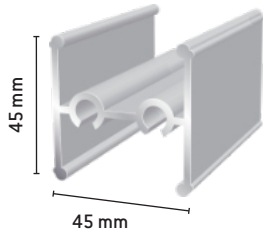

Kaide kasauprofiili