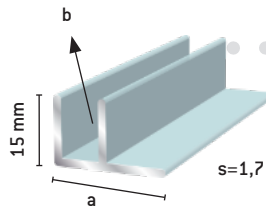

KAIDEPROFIILIT, F

F-Profiili, pieni

a=21,9 mm, b=5,5 mm
103 Luonnon väri
1031 Valkoinen
1032 Ruskea
1037 RAL 7024

F-Profiili, iso

a=24,9 mm, b=8,5 mm
102 Luonnon väri
1021 Valkoinen
1022 Ruskea
1029 RAL 7024