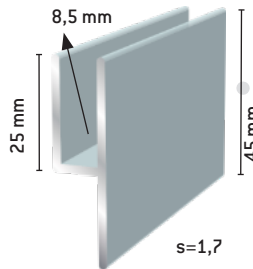

Y-Profiili, syvä

1345 Luonnon väri
1346 Valkoinen
1347 Ruskea
1040 RAL 7024
1040 Anodisoitu musta