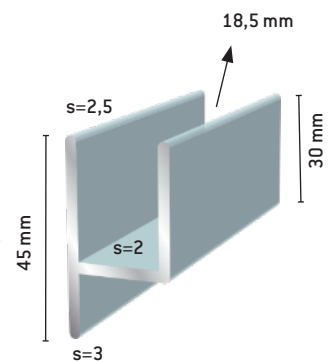

- F206270 Luonnon väri

- F206280 Luonnon väri