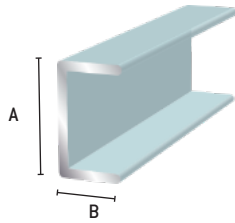

VAKIOPROFIILIT

x- saatavana
xx- tilauksesta

U-profiilit

#	A	B	S	Luonnon väri	Valk./rusk./RAL 7024	Kiiltoanod. lv
400	8	8	1	x	xx	
172	10	10	1,5	x	xx	
173	12	12	1,7	x	x	
422	12	22	1,7	x	x	x
174	15	15	2	x	x	x
415	15	25	1,5	x	x	x
425	18	18	2	x	x	
175	20	20	2	x	x	
176	25	15	2	x	xx	
177	30	20	2	x	x	
178	30	30	3	x