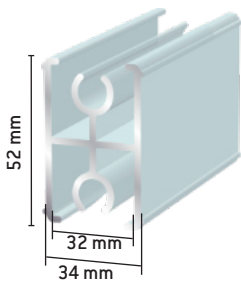

RUNKORAKENNEPROFIILIT

Runkorakenneprofiili