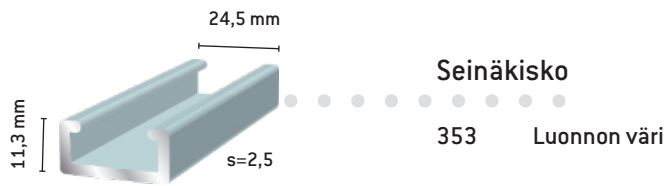

19 x 50

- 230 Luonnon väri
- 231 Ruskea*
- 298 Valkoinen*

11 x 17A-tyyppi

- 350 Kirkas
- 351 Luonnon väri
- 352 Ruskea*
- 453 Valkoinen*

Myrskylista

- 260 Kirkas

I - C HYLLYJÄRJESTELMÄ

Seinäkisko