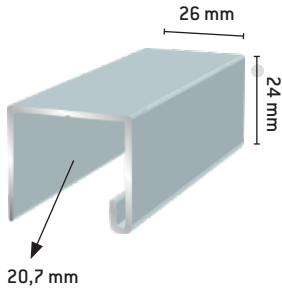

SAMI TERASSI-/PARVEKEJÄRJESTELMÄ

Profiilit myös määrämittaan sahattuina valmiina asennussarjoina.

Sami seinäprofiili

2121	Luonnon väri
1401	Valkoinen
2671	Ruskea
2650	Ral 7024