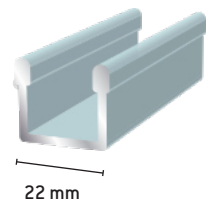

Helmi, 2-sakarainen, ylä 25 mm / ala 20 mm

292 Luonnon väri
2921 Valkoinen

296 Helmi pyörästö, säädettävä