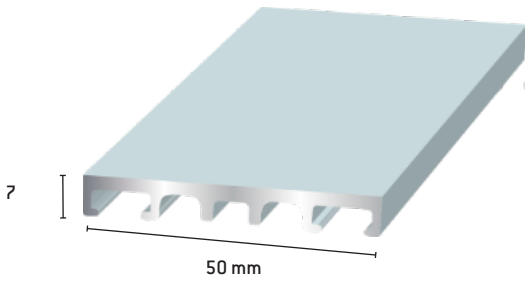

LASIKATEPROFIILIT

Lasikate lasilista, salkopituus 6,6 m [4,2 m]*

- 381 Luonnonväri
- 3811 Valkoinen
- 3812 Ruskea
- 3813 Ral 7024