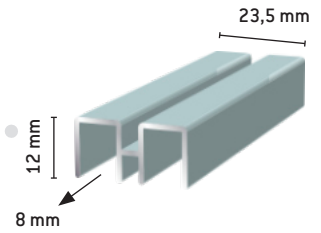

Liukulasin yläprofiili

- 157 Luonnon väri
- 1571 Valkoinen*

Liukulasin vaunuprofiili

- 156 Luonnon väri
- 1561 Valkoinen*

Liukulasin alaprofiili

- 155 Luonnon väri
- 1551 Valkoinen*

Fiber

- 37270 yläprofiili h=13 mm (korkea)
Luonnon väri
- 37260 alaprofiili h=7 mm (matala)
Luonnon väri
- 37261 Fibermuovi