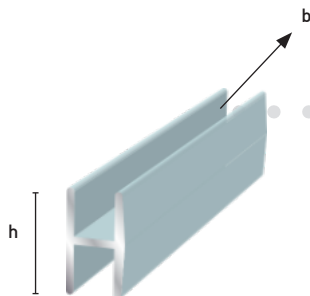

H-Profiilit

4-5 mm peilille

$h=12$ mm, $b=5$ mm

- 104 luonnonväri
- 1041 valkoinen*