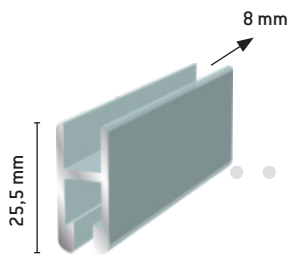

Liukulasin yläprofiili

- 157 Luonnon väri
- 1571 Valkoinen*

Liukulasin vaunuprofiili

- 156 Luonnon väri
- 1561 Valkoinen*

Liukulasin alaprofiili

- 155 Luonnon väri
- 1551 Valkoinen*

Fiber

- 37270 yläprofiili h=13 mm (korkea)
Luonnon väri
- 37260 alaprofiili h=7 mm (matala)
Luonnon väri
- 37261 Fibermuovi