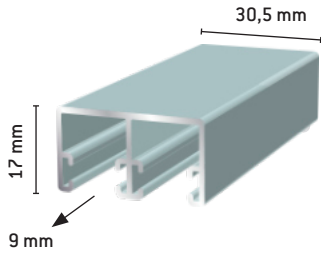

LIUKULASIPROFIILIT+TARVIKKEET

*-merkityt maalautetaan tilauksesta

Liukulasin yläprofiili pölyharjaurilla

- 148 Luonnon väri
- 1481 Valkoinen*

Liukulasin yläprofiili

- 157 Luonnon väri
- 1571 Valkoinen*