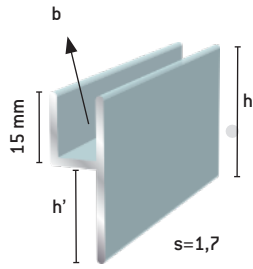

KAIDEPROFIILIT, Y ja H

Y-Profiili, pieni

h=30 mm, h'=15 mm, b=5,5 mm
135 Luonnon väri
1351 Valkoinen
1352 Ruskea
1038 RAL 7024

Y-Profiili, iso

h=35 mm, h'=20 mm, b=8,5 mm
134 Luonnon väri
1341 Valkoinen
1342 Ruskea
1039 RAL 7024