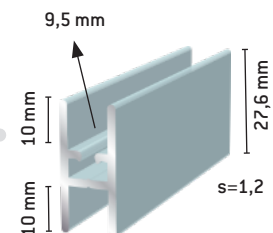

Kaide H -profiili

154 Luonnon väri
1541 Valkoinen
1542 RAL 7024