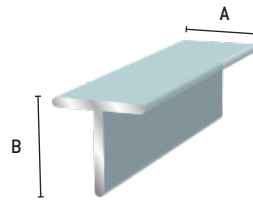

T-profiilit					
#	A	B	S	Luonnon väri	
218	20	20	2	x	
219	30	30	3	x