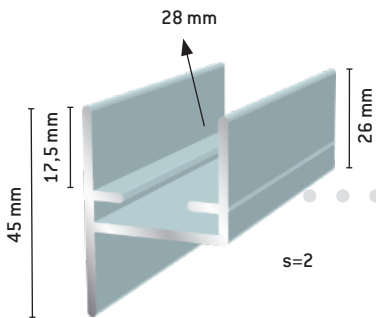

KASETTI-, VÄLISEINÄ- JA JULKISIVULASIPROFIILIT

Kasettiprofiili, kiinteälle eristyslasille

- 152 Luonnon väri
- 1521 Valkoinen
- 1522 Ruskea