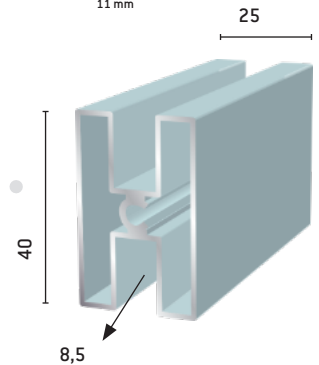

Martta jakoprofiili, uran syvyys 15 mm

- 291 Luonnon väri
- 2911 Valkoinen
- 2912 Ruskea
- 2913 Ral 7024