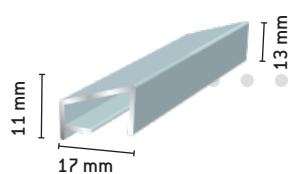

19 x 50

- 230 Luonnon väri
- 231 Ruskea*
- 298 Valkoinen*

11 x 17A-tyyppi

- 350 Kirkas
- 351 Luonnon väri
- 352 Ruskea*
- 453 Valkoinen*

Myrskylista

- 260 Kirkas

I - C HYLLYJÄRJESTELMÄ

Seinäkisko