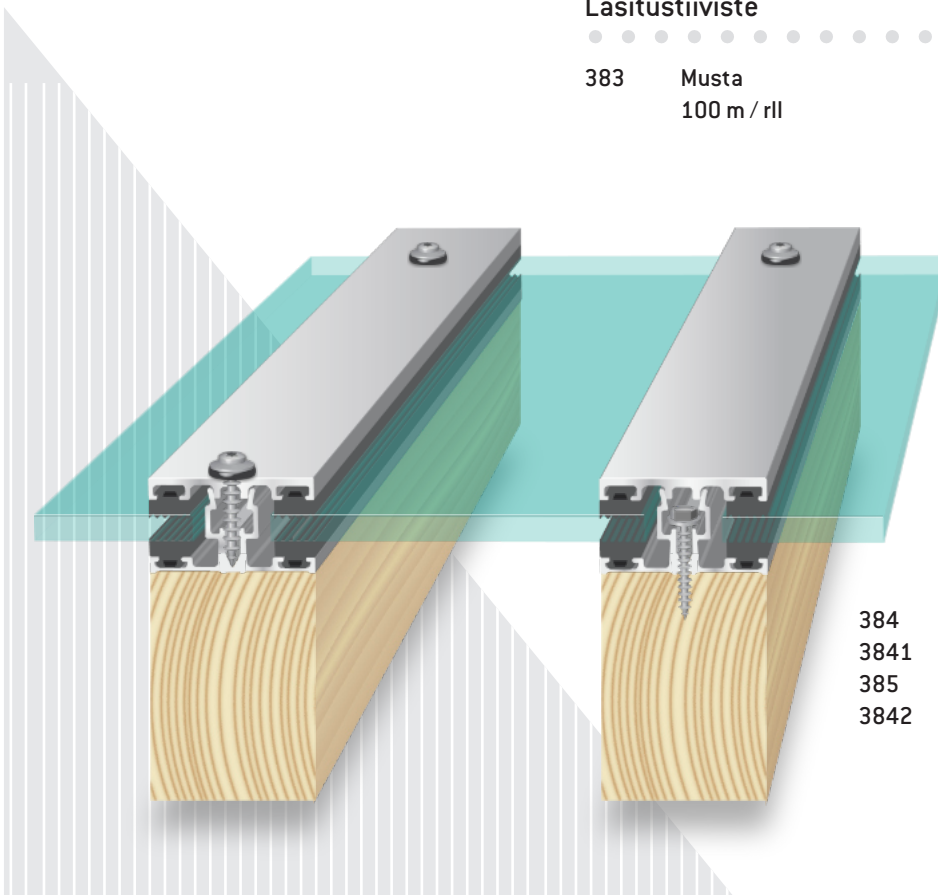

- 384 RST Torx-kanta 5x30 100 kpl
- 3841 RST Torx-kanta 5x50 100 kpl
- 385 Alumiinialuslevy tiivisteellä 100 kpl
- 3842 RST Ristipää-kanta 5,5x32 100 kpl (pinta+pohja)