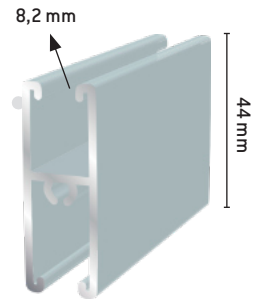

SAMI TERASSI-/PARVEKEJÄRJESTELMÄ 1K LASILLE

Profiilit myös määrämittaan sahattuina valmiina asennussarjoina.

Suosittelava oven max-koko 1100 x 2500 mm.

Sami 4-sakarainen yläprofiili

h=25 mm	
124	Luonnon väri
143	Valkoinen
264	Ruskea
2645	Ral 7024

Sami 4-sakarainen alaprofiili

h=20 mm	
1241	Luonnon väri
1431	Valkoinen
2541	Ruskea
2646	Ral 7024

Sami 2-sakarainen, ylä / ala

h=25 mm (ylä), h=20 mm (ala)	
1242	Luonnon väri
1432	Valkoinen
2642	Ruskea
2647	Ral 7024

Sami 3-sakarainen yläprofiili

h=25 mm	
1243	Luonnon väri
1433	Valkoinen
2643	Ruskea
2648	Ral 7024

Sami 3-sakarainen alaprofiili

h=20 mm	
1244	Luonnon väri
1434	Valkoinen
2644	Ruskea
2649	Ral 7024

Sami vaakapuite

123	Luonnon väri
142	Valkoinen
265	Ruskea
2651	Ral 7024

Sami jakopieni ruuvitaskulla

1234	Luonnon väri
1235	Valkoinen
1236	Ruskea
2652	Ral 7024

Sami pystyprofiili

118	Luonnon väri
139	Valkoinen
266	Ruskea
2656	Ral 7024

Sami 2-vedin pystyprofiili

1181	Luonnon väri
1381	Valkoinen
2661	Ruskea
2657	Ral 7024