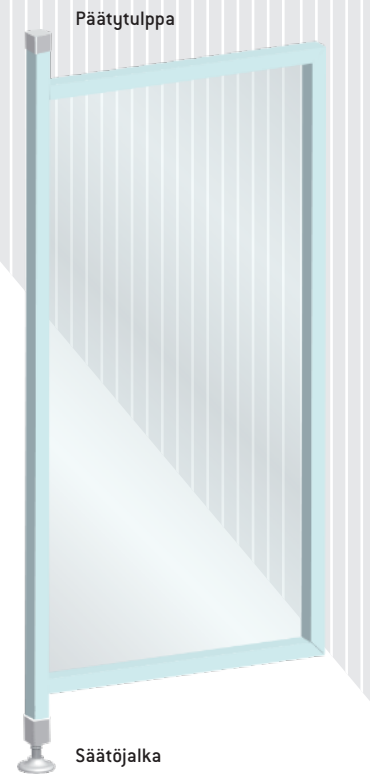

U-profiilit, kiiltoanodisoitu LV

#	A	B	S
1732	12	12	1,7
1742	15	15	2
4222	12	22	1,7

- 1674 Pallonivel säätöjalka

- Valkoinen
- Musta

- 1672 Metallikierretulppa
  valk. tai musta

∅ 40 mm