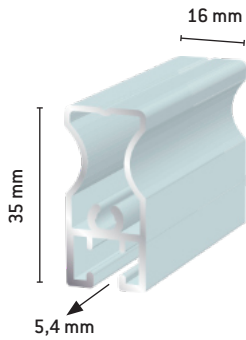

HELMI PEILIOVIPROFIILIT (alakantoinen)

Suosittelava oven maksimi leveys 900mm, korkeus 2500 mm

Helmi pysty

294 Luonnon väri
2941 Valkoinen

Helmi jakopiena

295 Luonnon väri
2951 Valkoinen

Helmi vaaka

293 Luonnon väri
2931 Valkoinen