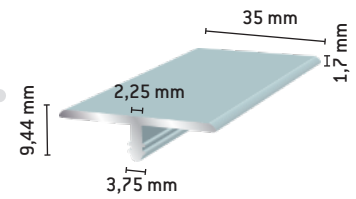

Sauman peitelista

510 Kirkas
511 Luonnon väri
512 Valkoinen