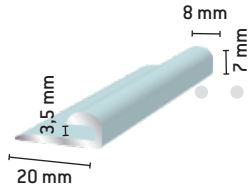

77250 Luonnon väri

Puolipyörölista

Luonnon väri
2040 20 x 4 mm
58130 25 x 5 mm