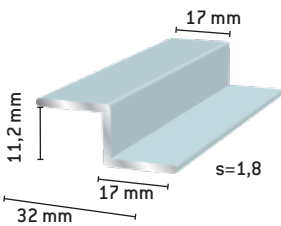

Z-profiili

- 170 Luonnon väri
- 1701 Valkoinen
- 1702 Ruskea