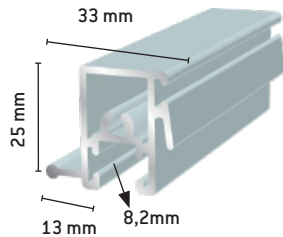

Sami pystyprofiili

118	Luonnon väri
139	Valkoinen
266	Ruskea
2656	Ral 7024