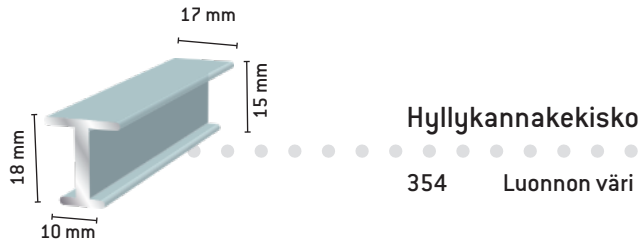

Hyllykannakekisko

354 Luonnon väri