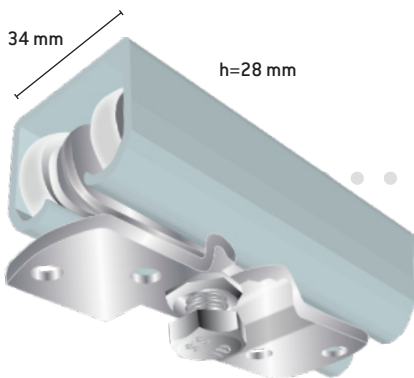

C-yläliukukisko K 75

- 2907 Luonnon väri
- 2908 Valkoinen
- 2910 Ruskea
- 2917 Pyörästö K 75