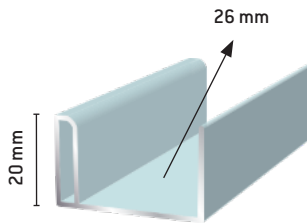

Taulukehyksen kulmaliitospala
sis. ripustuskoukut, jouset

398 Tarvikepussi
kymmenelle
kehykselle

SUIHKUSEINÄPROFIILIT

Suihkuseinäprofiili 4,5 mm uralla

- 145 Luonnon väri
- 1451 Valkoinen
- 1452 Ruskea

Seinä-U-lista