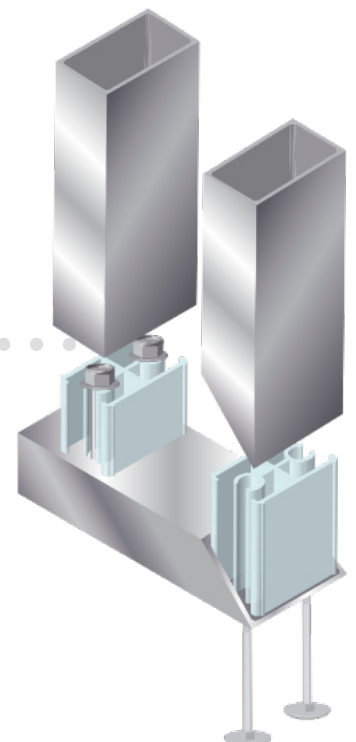

- 4177 Kirkas

Suorakaideputki

- 417 40x60x3
  Luonnon väri
  Valk./ruskea/Ral 7024

- 418 40x80x3
  Luonnon väri
  Valk./ruskea / RAL 7024