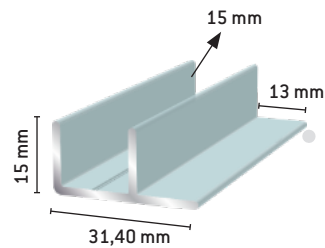

F-Profiili 15 mm uralla, matala

720 Luonnon väri
721 Valkoinen
723 RAL 702