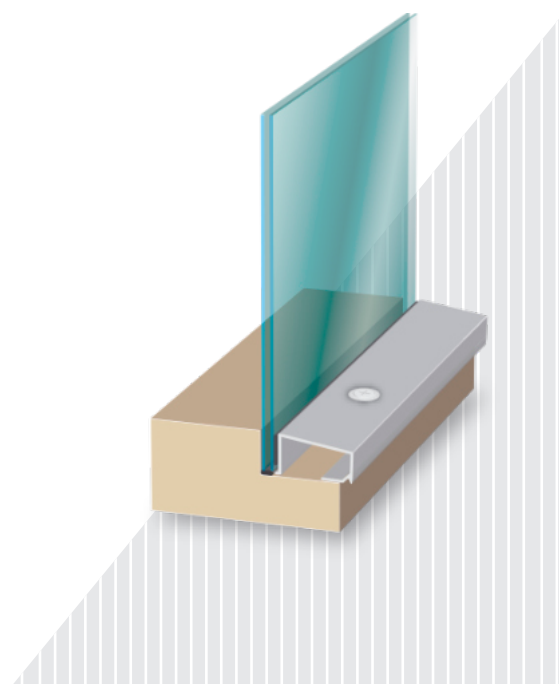

19 x 50

- 230 Luonnon väri
- 231 Ruskea*
- 298 Valkoinen*

11 x 17A-tyyppi

- 350 Kirkas
- 351 Luonnon väri
- 352 Ruskea*
- 453 Valkoinen*

Myrskylista

- 260 Kirkas

I - C HYLLYJÄRJESTELMÄ

Seinäkisko