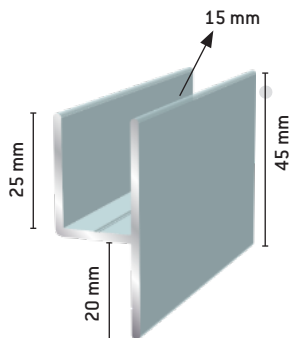

Y-Profiili 15 mm uralla, syvä

700 Luonnon väri
701 Valkoinen
703 RAL 7024