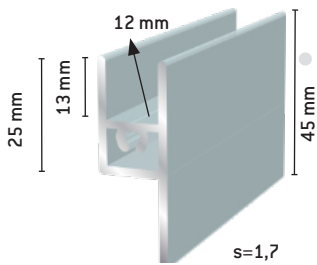

Y-Profiili, leveä

1355 Luonnon väri
1356 Valkoinen
1354 Ruskea