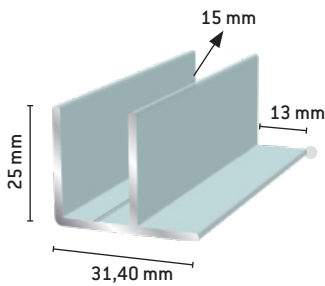

a=21,9 mm, b=5,5 mm
103 Luonnon väri
1031 Valkoinen
1032 Ruskea
1037 RAL 7024

F-Profiili, iso

a=24,9 mm, b=8,5 mm
102 Luonnon väri
1021 Valkoinen
1022 Ruskea
1029 RAL 7024

F-Profiili, syvä

1023 Luonnon väri
1024 Valkoinen
1025 Ruskea
1028 RAL 7024
Anodisoitu musta