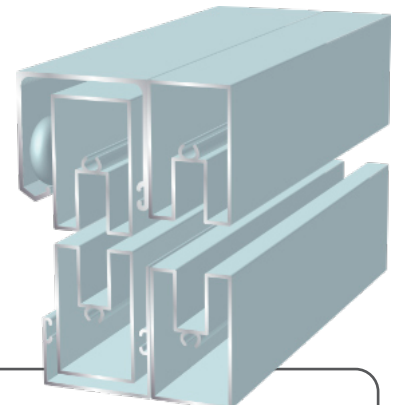

Riippuva laakeripyörä + 2 priikkaa

127

Pölyharja (3 mm)

106

Pallonivelsäätöjalka + kierretulppa

1671