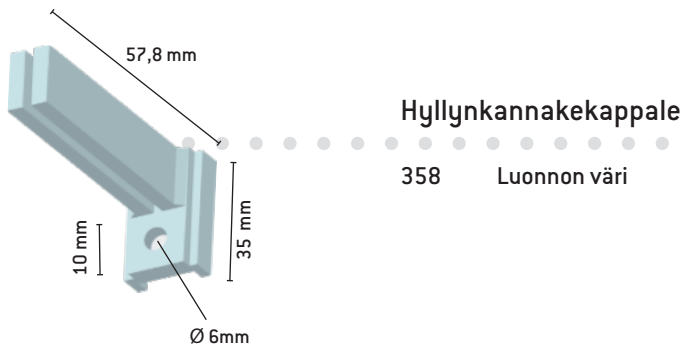

Hyllynkannakekappale

358 Luonnon väri