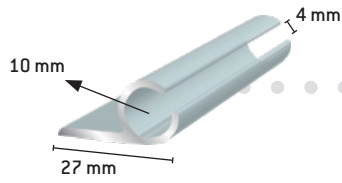

ERIKOISPROFIILIT ja TAULUKEHYSLISTA

Autokoriprofiili
776 Luonnon väri