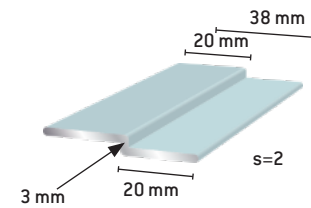

Z-profiili matala

- 414 Luonnon väri
- 4141 Valkoinen
- 4142 Ruskea

VÄLISEINÄLISTAT