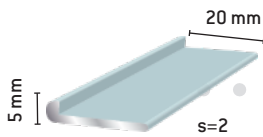

- F206280 Luonnon väri

ERIKOISPROFIILIT ja TAULUKEHYSLISTA

Autokoriprofiili
776 Luonnon väri

77250 Luonnon väri

Puolipyörölista

Luonnon väri
2040 20 x 4 mm
58130 25 x 5 mm

16810 Luonnon väri

Sauman peitelista