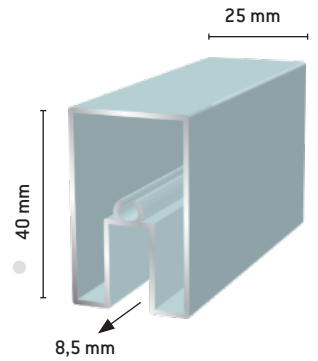

Martta kehysprofiili, uran syvyys 17 mm

- 290 Luonnon väri
- 2901 Valkoinen
- 2902 Ruskea
- 2903 Ral 7024