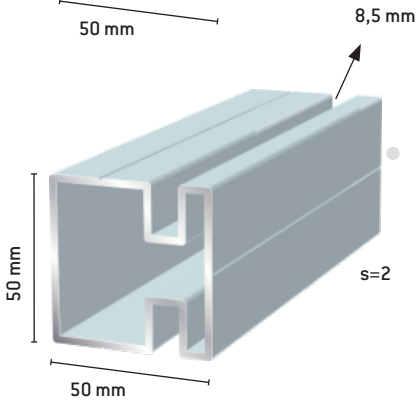

- 600 Luonnon väri
- 601 Valkoinen
- 602 Ruskea
- 603 RAL 7024

Kaide jakoprofiili, uran syvyys 15 mm

- 610 Luonnon väri
- 611 Valkoinen*
- 612 Ruskea
- 613 RAL 7024