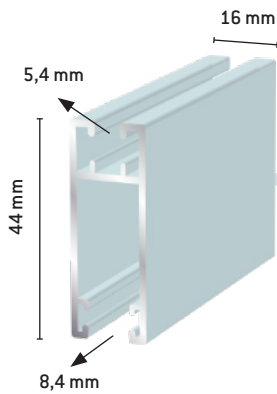

HELMI PEILIOVIPROFIILIT (alakantoinen)

Suosittelava oven maksimi leveys 900mm, korkeus 2500 mm

Helmi pysty

294 Luonnon väri
2941 Valkoinen

Helmi jakopiena

295 Luonnon väri
2951 Valkoinen

Helmi vaaka

293 Luonnon väri
2931 Valkoinen