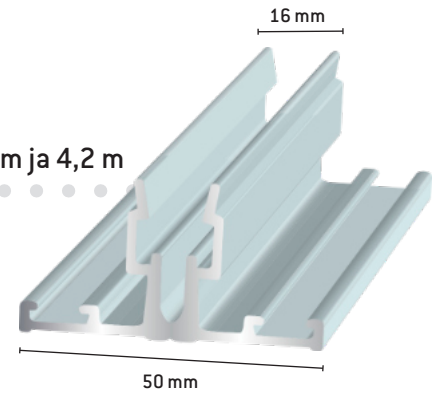

Lasikate runko, salkopituus 6,6 m ja 4,2 m

- 8-10 mm lasille
- 380 Kirkas

Lopetuslista, salkopituus 6,6 m

- 386 h=7mm Luonnonväri

Lasitustiiviste

- 383 Musta
- 100 m / rll