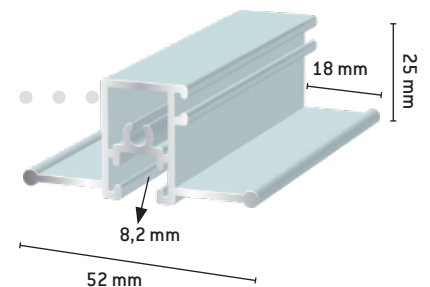

Sami jakopieni ruuvitaskulla

1234	Luonnon väri
1235	Valkoinen
1236	Ruskea
2652	Ral 7024

Sami pystyprofiili

118	Luonnon väri
139	Valkoinen
266	Ruskea
2656	Ral 7024

Sami 2-vedin pystyprofiili

1181	Luonnon väri
1381	Valkoinen
2661	Ruskea
2657	Ral 7024