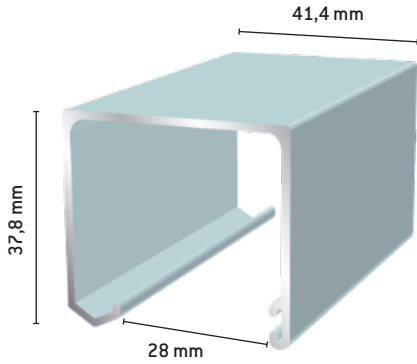

HELMI PEILIOVIPROFIILIT (alakantoinen)

Suosittelava oven maksimi leveys 900mm, korkeus 2500 mm

Helmi pysty

294 Luonnon väri
2941 Valkoinen

Helmi jakopiena

295 Luonnon väri
2951 Valkoinen

Helmi vaaka

293 Luonnon väri
2931 Valkoinen

Helmi, 2-sakarainen, ylä 25 mm / ala 20 mm

292 Luonnon väri
2921 Valkoinen

296 Helmi pyörästö, säädettävä

1061 Pölyharja, 5x5

2961 Päättytulppa

JAKOSEINÄ KIINTEÄ + LIUKUVA (kynnyksetön)

Martta yläliukuprofiili