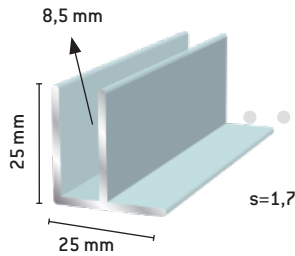

a=21,9 mm, b=5,5 mm
103 Luonnon väri
1031 Valkoinen
1032 Ruskea
1037 RAL 7024

F-Profiili, iso

a=24,9 mm, b=8,5 mm
102 Luonnon väri
1021 Valkoinen
1022 Ruskea
1029 RAL 7024

F-Profiili, syvä

1023 Luonnon väri
1024 Valkoinen
1025 Ruskea
1028 RAL 7024
Anodisoitu musta