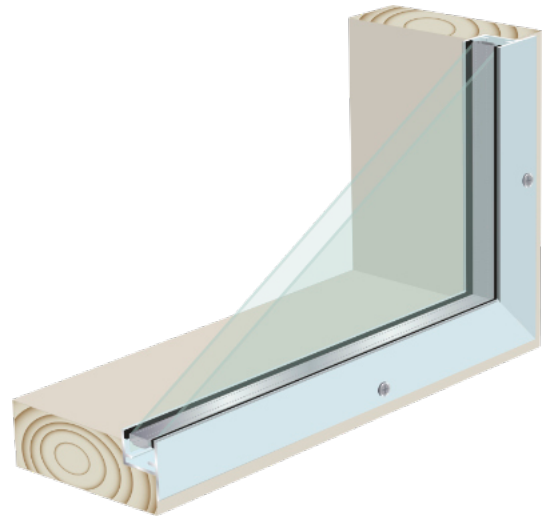

KASETTI-, VÄLISEINÄ- JA JULKISIVULASIPROFIILIT

Kasettiprofiili, kiinteälle eristyslasille

- 152 Luonnon väri
- 1521 Valkoinen
- 1522 Ruskea

JULKISIVULASI- ja Z-PROFIILIT

Alaprofiili

- 8908 Kirkas
- 89080 Luonnon väri