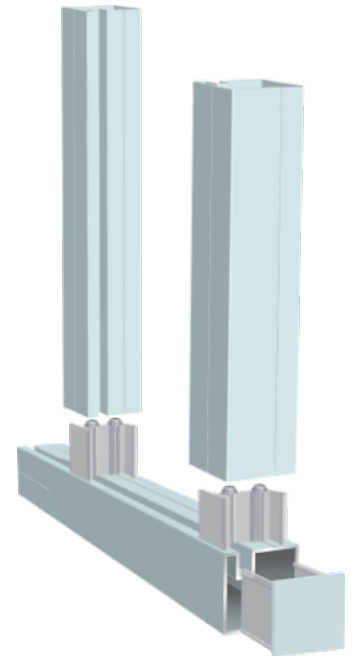

KAIDE- ja RUNKORAKENNEPROFIILIT

- 600 Luonnon väri
- 601 Valkoinen
- 602 Ruskea
- 603 RAL 7024

Kaide jakoprofiili, uran syvyys 15 mm

- 610 Luonnon väri
- 611 Valkoinen*
- 612 Ruskea
- 613 RAL 7024

Kaide kasauprofiili

- 620 Kirkas

Kaideprofiilin päätytulppa

- 630

RUNKORAKENNEPROFIILIT

Runkorakenneprofiili

- 4177 Kirkas

Suorakaideputki

- 417 40x60x3
  Luonnon väri
  Valk./ruskea/Ral 7024

- 418 40x80x3
  Luonnon väri
  Valk./ruskea / RAL 7024