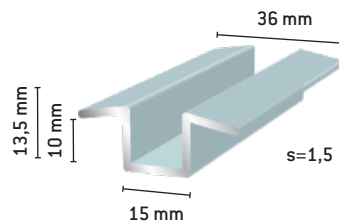

KASETTI-, VÄLISEINÄ- JA JULKISIVULASIPROFIILIT

Kasettiprofiili, kiinteälle eristyslasille

- 152 Luonnon väri
- 1521 Valkoinen
- 1522 Ruskea

JULKISIVULASI- ja Z-PROFIILIT

Alaprofiili

- 8908 Kirkas
- 89080 Luonnon väri